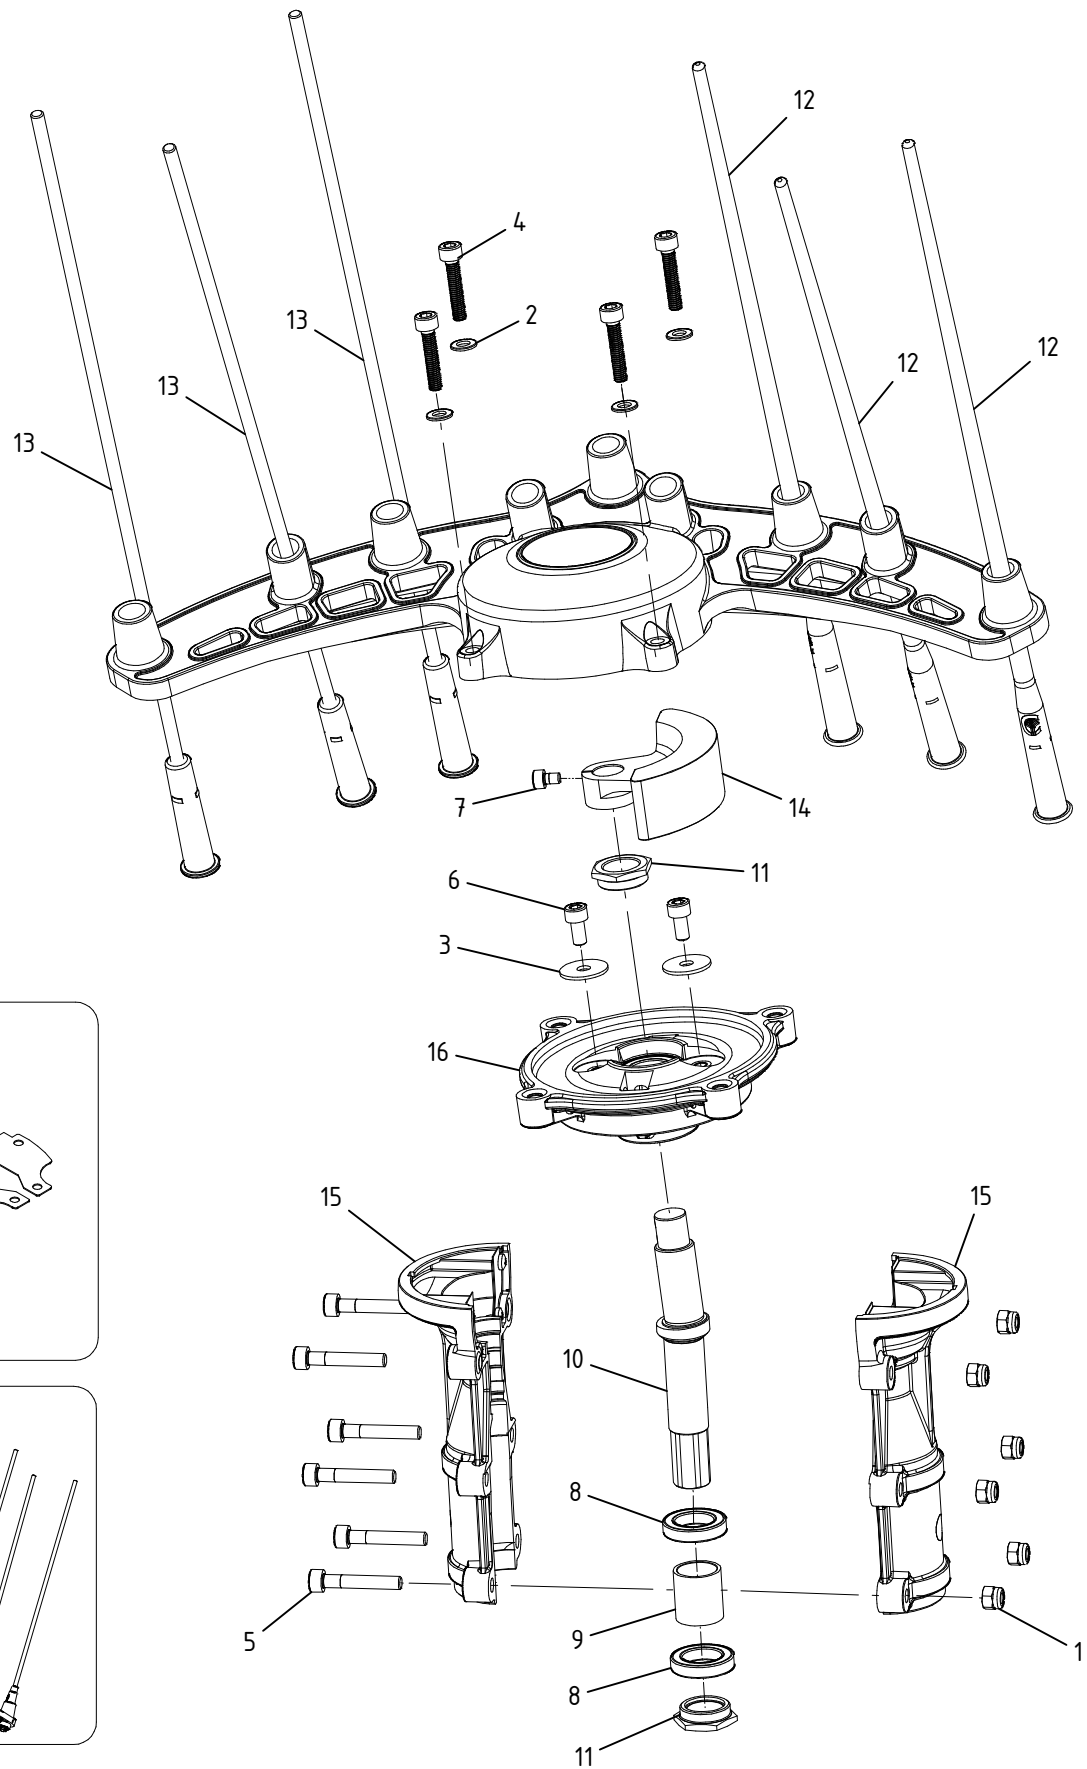

Testa di raccolta Hercules - ETRA.0331

CAMPAGNOLA S.r.l - Tav.: 0350.0243 Release / Versione 04

CAMPAGNOLA

UFF. TECNICO RICAMBI - RIPRODUZIONE VIETATA

Testa di raccolta Hercules - ETRA.0331

CAMPAGNOLA S.r.l - Tav.: 0350.0243 Release / Versione 04

Pos	Q.tà	Codice	Descrizione
1	6	0100.0101	Dado autobl. M 5 - UNI 7473 zinc.
2	4	0101.0102	Rondella piana 5x10 - UNI 6592 zinc.
3	2	0101.0264	Rondella 5.2x18.4x1.2
4	4	0106.0149	Vite TCCE M5x25 UNI 5931 zinc.
5	6	0106.0167	Vite TCCE M5x30 UNI 5931
6	2	0106.0249	Vite TCCE M5x10 UNI 5931 zinc.
7	1	0106.0512	Vite TCCE M4x6 UNI 5931 zinc.
8	2	0127.0187	Cuscinetto 61802-2Z R66 FA230 ERI 15x24x5
9	1	0128.0222	Distanziali cuscinetti
10	1	0129.0252	Manovella 4,5° Hercules
11	2	0161.0130	Ghiera
12	9	0193.0140	Rebbio tecnopolimero Hercules
13	9	0193.0142	Rebbio co-stampato d.5
14	1	0250.0105	Massa di equilibratura Hercules
15	2	6171.0072	Gr. semicarenatura con piastrino
16	1	6214.0002	Gr. oscillatore completo
17	1	PACK.1922	Kit piastrini e viti cover Hercules e Holly
18	1	PACK.2046	kit ricambio aggiornamento coperchio Hercules + rebbi