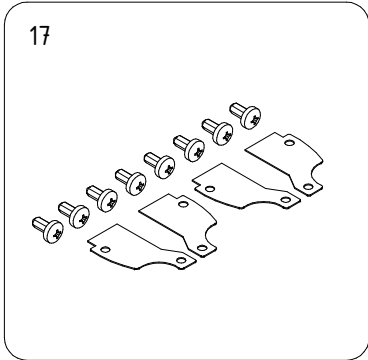

Testa di raccolta Hercules - ETRA.0331

CAMPAGNOLA S.r.l - Tav.: 0350.0243 Release / Versione 04

CAMPAGNOLA

UFF. TECNICO RICAMBI - RIPRODUZIONE VIETATA

Testa di raccolta Hercules - ETRA.0331

CAMPAGNOLA S.r.l - Tav.: 0350.0243 Release / Versione 04

Pos	Q.tà	Codice	Descrizione
1	6	0100.0101	Dado autobl. M 5 - UNI 7473 zinc.
2	4	0101.0102	Rondella piana 5x10 - UNI 6592 zinc.
3	2	0101.0264	Rondella 5.2x18.4x1.2
4	4	0106.0149	Vite TCCE M5x25 UNI 5931 zinc.
5	6	0106.0167	Vite TCCE M5x30 UNI 5931
6	2	0106.0249	Vite TCCE M5x10 UNI 5931 zinc.
7	1	0106.0512	Vite TCCE M4x6 UNI 5931 zinc.
8	2	0127.0187	Cuscinetto 61802-2Z R66 FA230 ERI 15x24x5
9	1	0128.0222	Distanziali cuscinetti
10	1	0129.0252	Manovella 4,5° Hercules
11	2	0161.0130	Ghiera
12	9	0193.0140	Rebbio tecnopolimero Hercules
13	9	0193.0142	Rebbio co-stampato d.5
14	1	0250.0105	Massa di equilibratura Hercules
15	2	6171.0072	Gr. semicarenatura con piastrino
16	1	6214.0002	Gr. oscillatore completo
17	1	PACK.1922	Kit piastrini e viti cover Hercules e Holly
18	1	PACK.2046	kit ricambio aggiornamento coperchio Hercules + rebbi